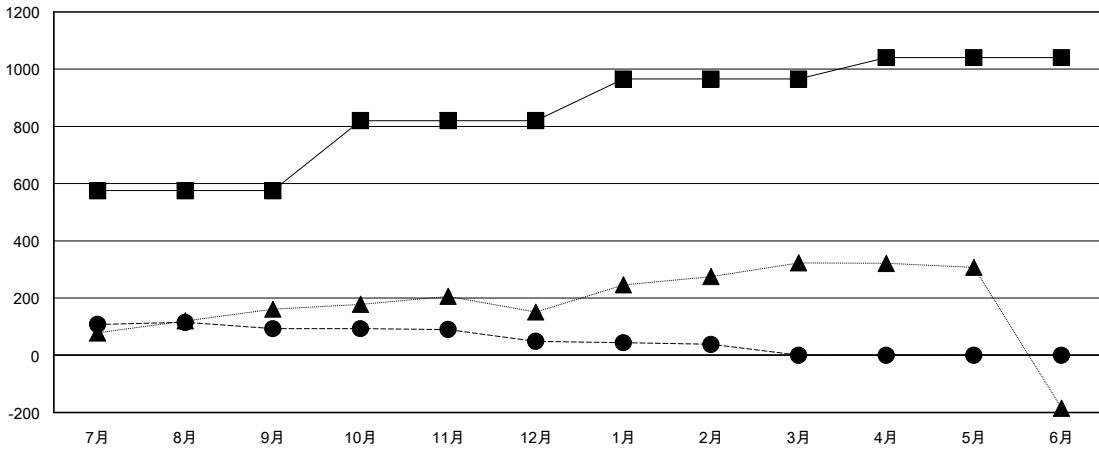

会員目標及び実績累計

解散クラブ: 0	87 CLUBS OF 120 一名以上の新会員を登録	男女別
退会者		男性 4,568 (65.84%)
物故会員 40		女性 2,370 (34.16%)
クラブ解散 0	会員累計データを見るには、ここをクリック	世帯主/家族会員合計 4,330
その他 262		国際会費半額の家族会員 2,415
合計 302